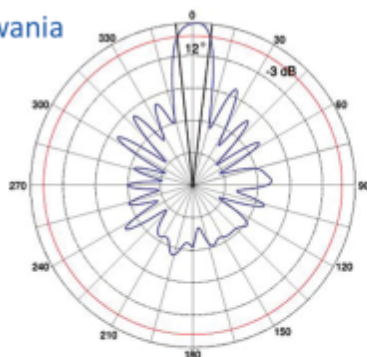

offset antenna

Solid Parabolic Dish 24dBi

Antena offsetowa o zysku energetycznym 24 dBi, pracująca w polaryzacji pionowej lub poziomej, w paśmie 5,X GHz.

Służy jako antena kierunkowa do zbierania sygnału z anten sektorowych i dookólnych oraz do zestawiania połączeń typu punkt-punkt.

Parabola 5 Ghz/24 dBi jest przystosowana między innymi do pracy z Tsunami MP11a.

Kąt promieniowania
w płaszczyźnie
poziomej

Kąt promieniowania
w płaszczyźnie
pionowej

**antennas
5 GHz client**

offset antenna

Solid Parabolic Dish 24dBi

specifications

Gain
24 dBi
Frequency
5500 - 5680 MHz
Polarization
vertical or horizontal
Backward Radiation
n/a
Vertical Beamwidth
16°
Horizontal Beamwidth
12°
VSWR
1 to 1,5
Impedance
50 Ohm
Connector
N/Female type
Dimensions
620/700 mm
Weight
2000 g
Mounting Kit
diameter 38-51 mm
Wind Loading
65 m/s
Warranty
36 months