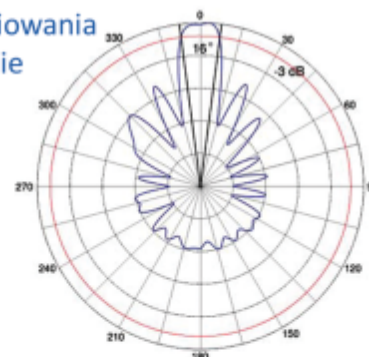

offset antenna

Solid Parabolic Dish 24dBi

Antena offsetowa o zysku energetycznym 24 dBi, pracująca w polaryzacji pionowej lub poziomej, w paśmie 5,X GHz.

Służy jako antena kierunkowa do zbierania sygnału z anten sektorowych i dookólnych oraz do zestawiania połączeń typu punkt-punkt.

Parabola 5 Ghz/24 dBi jest przystosowana między innymi do pracy z Tsunami MP11a.

Kąt promieniowania
w płaszczyźnie
poziomej

Kąt promieniowania
w płaszczyźnie
pionowej

**antennas
5 GHz client**

offset antenna

Solid Parabolic Dish 24dBi

specifications

Gain
24 dBi
Frequency
5500 - 5680 MHz
Polarization
vertical or horizontal
Backward Radiation
n/a
Vertical Beamwidth
16°
Horizontal Beamwidth
12°
VSWR
1 to 1,5
Impedance
50 Ohm
Connector
N/Female type
Dimensions
620/700 mm
Weight
2000 g
Mounting Kit
diameter 38-51 mm
Wind Loading
65 m/s
Warranty
36 months